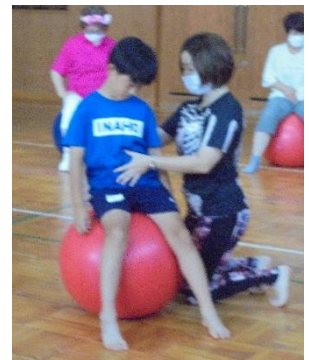

- 注意事項：・ディンプルアートカラーにはアルコールが含まれておりますので、アレルギーの方やその疑いのある方はご遠慮ください。
・向かい合っの作業になりますので、作業時にはマスクの着用をお願いします。
・申し込みの際に下記のどの作品を作りたいかお知らせください。

① サンタクロース

② 千支辰

③ バラの花

④ シマエナガ

夏の会員交流会 開催

7月27日(木)に千歳市総合福祉センターにて会員交流会(親子型)を開催しました。福祉センターの中はクーラーが効いていて、適度な室温の中、両方会員の菅 なみ氏をお迎えして「心も弾む! 大人も子どももバランスボールエクササイズ」を行いました。

提供会員、両方会員・依頼会員の親子がバランスボールに座り、曲に合わせて弾んだりゲームをして楽しみました。指導してくださった菅先生ありがとうございました。参加者からもとても楽しかったとのお声を沢山いただきました!(^)!

フォローアップ講習会 開催

提供会員、両方会員を対象に5年に1度のAEDを使用した緊急救命講習が必須となっています。今回は、平日の講習会に参加が難しい方を対象に8月27日(日)に千歳市消防 応急手当普及員の石田 眞理子氏をお迎えして開催しました。お子さんを預かるうえで「安心、安全」がとても大切なので、受講生は真剣に取り組んでいました。

託児の様子

秋の保育サービス講習会 開催

9月27日～10月12日までの間の6日間、保育サービス講習会を開催しました。

お子さんをお預かりするために必要な内容の講座を全受講修了された方が提供会員として活動できます。講座内容は「保育サービスを提供するために」「保育の心」「子どもの世話」「子どもの事故と安全（講習と実技）」「子どもの栄養と食生活」「小児看護の基礎知識」「子どもの身体の発育と病気」「子どもの遊び」「心の発達過程と保育者の関わり」「障がいのある子の預かりについて」です。参加者は真剣に受講していました。今回は2名の方が新しく提供会員活動をスタートします。これからの活躍に期待しています。